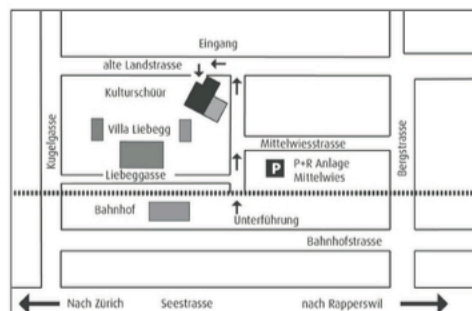

VON ANGESICHT ZU 12.11 - 28.11 2021 ANGESICHT

Ausstellung Kulturschuur Männedorf

Allgaier

Baldinger

Buerkli

Senn

Pia Allgaier (Bilder) www.allgaierart.ch
Ruth Baldinger (Betonköpfe) www.ruthbaldinger.ch
Ora Buerkli (Fotografien) www.orabuerkliphoto.com
Verena Senn (Eisen-Objekte) www.verenasenn.ch
**Leidenschaft, Humor und Hingabe finden in den
Arbeiten der Künstlerinnen ihren individuellen und
vitalen Ausdruck.**

Öffnungszeiten:
 Mittwoch und Freitag
 17:00 - 20:00 Uhr
 Samstag und Sonntag
 14:00 - 17:00 Uhr

Alte Landstrasse 230, 8708 Männedorf. Bitte benutzen Sie die Parkplätze bei P+R Anlage Mittelwies, 150 Meter bis zur Kulturschuur Männedorf.